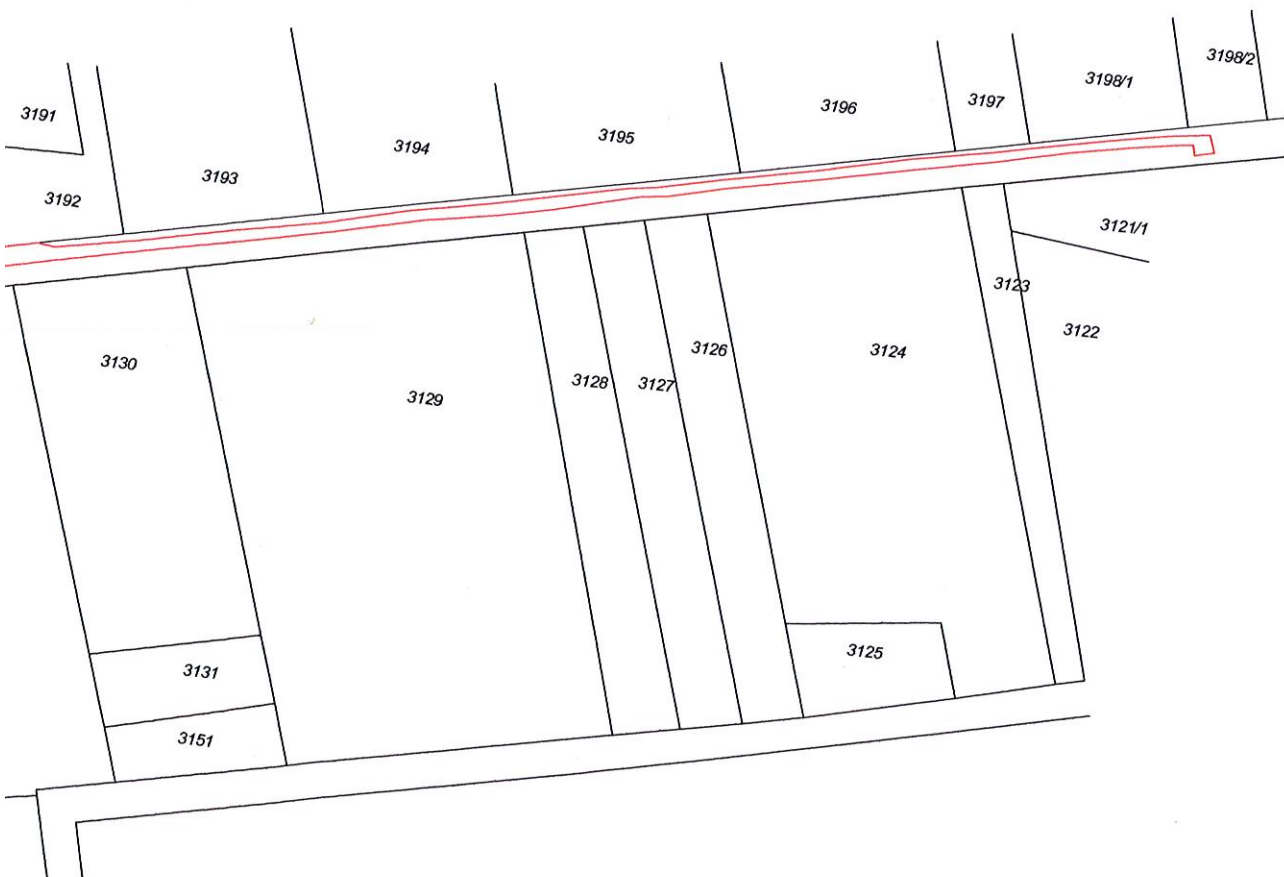

Dupa atribuire numar cadastral  
Scara 1:2000

PROPRIETATI PRIVATE  
PROPRIETATI PRIVATE

PROPRIETATI PRIVATE  
PROPRIETATI PRIVATE

**PLAN DE AMPLASAMENT SI DELIMITARE**  
a imobilului fara date de CF,  
nr topo 3159

Adresa: Baia Mare, strada Sebesului - tronson 4, jud. Maramures

INTRAVILAN  
1 imobil

NOTE:  
- Serveste pentru inscrierea in CF a dreptului de proprietate in baza Hotararii consiliului Local Baia Mare

SITUATIA DE CARTE FUNCIARA					SITUATIA PROPUASA			
Numar C.F.	Nr. topo.	Suprafata		Proprietari	NR. CAD	Suprafata		Proprietari
		ha	mp			ha	mp	
fara date CF	din 3159	1	1170			1	1170	DOMENIUL PUBLIC AL MUNICIPIULUI BAI A MARE STRADA SEBESULUI - tronson 4
TOTAL		1	1170		TOTAL	1	1170	